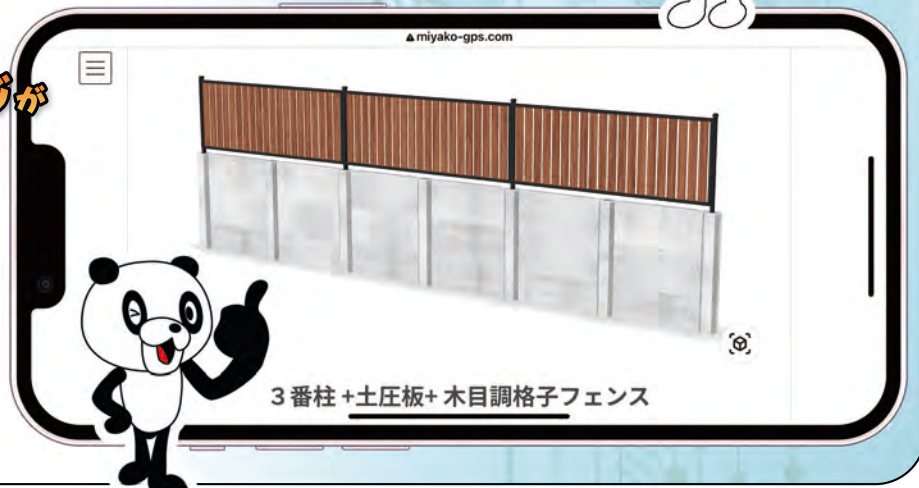

## 都建材工業 ホームページ

- 製品情報の各製品ページにはグリグリ出来る **3D**モデル!  
「はいはい、こんな感じのね」と製品が分かり易くなりました!  
スマホでページを閲覧し、 ボタンを押すと.. **現実に飛び出します!**

## フェンスウォール ホームページ

- フェンスウォールは、やはり施工後のイメージが分かり易いように  
1番・2番・3番、それぞれ6メートル程度の **3D**モデル!

こちらもスマホで閲覧すると、  
スマホ越しに **施工後のイメージが**  
**現実に飛び出します!**  
是非、スマホでお試し下さい!

【NETIS 登録製品】  
フェンスウォール®  
フラットはこちら!→